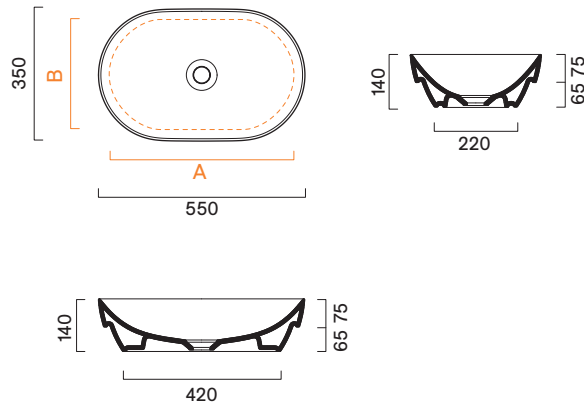

## Sfera 55x35

<b>Description</b>	cm 55x35 kg 10	Washbasin without overflow. Built-in or under-counter installation.															
<b>Codes, colours and finishes</b>	<table border="1"> <tr> <td>05 2455 0001</td> <td>Bianco glossy</td> <td><input type="radio"/></td> </tr> <tr> <td>05 2455 0021</td> <td>Bianco satin</td> <td><input type="radio"/></td> </tr> <tr> <td>05 2455 0022</td> <td>Nero satin</td> <td><input checked="" type="radio"/></td> </tr> <tr> <td>05 2455 0023</td> <td>Cemento satin</td> <td><input type="radio"/></td> </tr> <tr> <td>05 2455 0029</td> <td>Sabbia satin</td> <td><input type="radio"/></td> </tr> </table>	05 2455 0001	Bianco glossy	<input type="radio"/>	05 2455 0021	Bianco satin	<input type="radio"/>	05 2455 0022	Nero satin	<input checked="" type="radio"/>	05 2455 0023	Cemento satin	<input type="radio"/>	05 2455 0029	Sabbia satin	<input type="radio"/>	
05 2455 0001	Bianco glossy	<input type="radio"/>															
05 2455 0021	Bianco satin	<input type="radio"/>															
05 2455 0022	Nero satin	<input checked="" type="radio"/>															
05 2455 0023	Cemento satin	<input type="radio"/>															
05 2455 0029	Sabbia satin	<input type="radio"/>															
<b>Plus and features</b>	 Cataglaze+	 EN 14688 - CL00															

### Dimensions

installation	A	B
built-in	490	290
under-counter	520	320
countertop	Ø 120	Ø 120